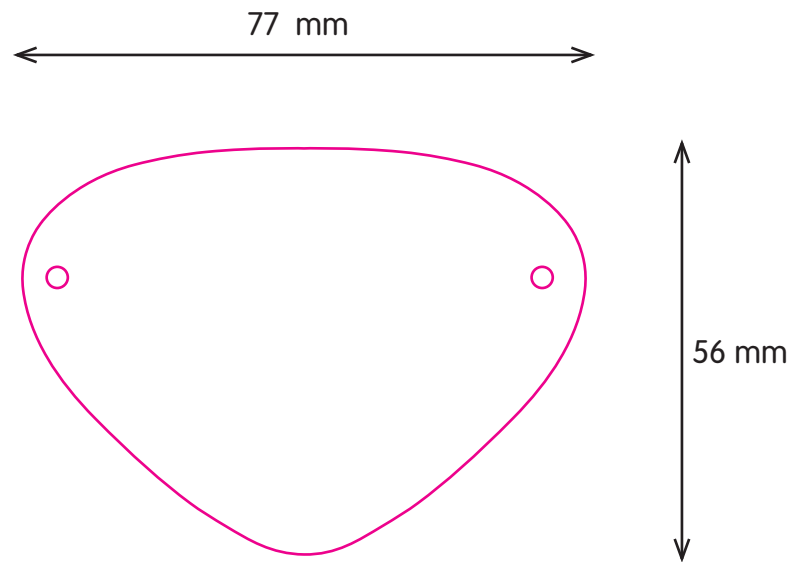

Oogmaskers / Augenmasken / Eye Masks

-  Bij aflopende bedrukking 3 mm rondom overfill/snijmarge
-  Bei randabfallendem Druck, Vorlage 3 mm größer anlegen
-  For bled edge printing artwork should have 3 mm overfill